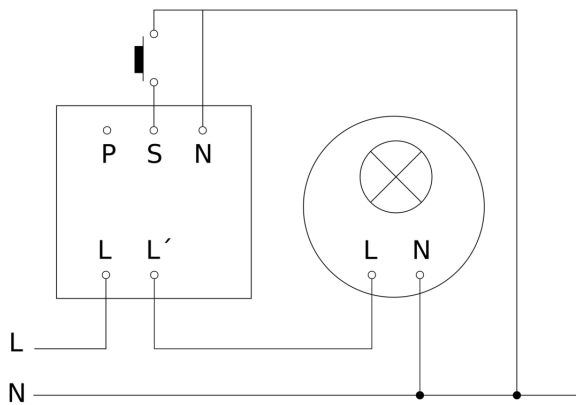

# IR Quattro MICRO 6m

COM1 - weiß

EAN 4007841 053789

Art.-Nr. 053789

## Schaltplan Master